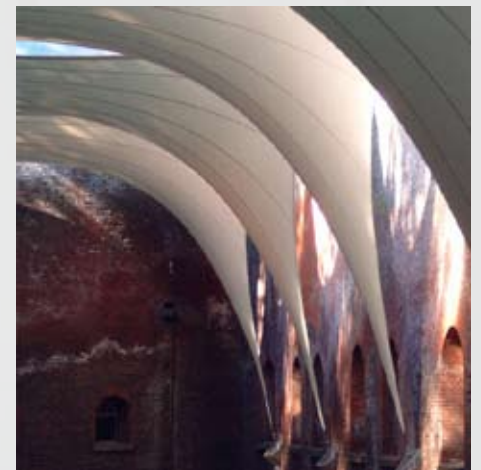

The Nomad Concept bvba
absolute fine architectural sails

The Nomad Concept bvba
Offerandestraat 1 - B 3
BE 2060 Antwerpen - Belgium
T +32 (0)3 485 82 80
F +32 (0)3 485 82 90
www.nomadconcept.com
info@nomadconcept.com

DOEL

elegante, architecturale zeilsculpturen aanbieden

The Nomad Concept biedt aantrekkelijke, elegante zeilsculpturen aan die uitmunten op gebied van vormgeving, functionaliteit en kwaliteit. Ze zijn licht, zeer lichtdoorlatend en goed tot volledig UV-bestendig.

Wij streven ernaar om mooie, verfijnde en technisch sterke ontwerpen te creëren, die een sober en logisch geheel vormen zonder storende elementen. Onze architecturale zeilen zijn het resultaat van jarenlang onderzoek en testen.

Voor het membraan heeft u de keuze uit verschillende soorten textiel. De beste kwaliteit blijft tientallen jaren mooi en verliest haar waarde niet. Masten zijn meestal in geanodiseerd aluminium maar kunnen ook in andere materialen (hout, inox, titanium,...). De kabels zijn vervaardigd uit zeer hoogwaardig roestvast staal zoals bij zeilboten.

De zeilen fungeren als zonwering en als bescherming tegen regen. Ze zijn stormvast.

Al onze zeilsculpturen zijn open zodat de omgeving niet banaal wordt afgeschermd. Ze vergroten uw levensruimte. Het leven buiten wordt er aangenamer door. 's Avonds creëert u met aangepaste verlichting een feeëriek sfeer.

The Nomad Concept werkt op maat, biedt standaard design producten aan en verhuurt zeilen.

Op onze website vindt u tal van foto's en extra informatie.